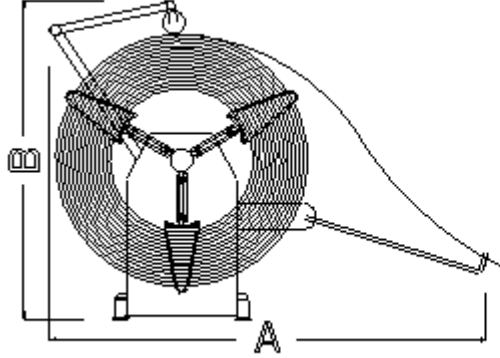

### ☑ ÇİZİM

MODEL	DRA-3000
A	2250
B	1650

### ☑ ÜRÜN ÖZELLİKLERİ

▶Max Rulo Ağırlığı	3000 Kg
▶Max Rulo Eni	500mm
▶Max Rulo Dış Çapı	1100mm
▶Min/Max Rulo İç Çapı	400-600mm
▶Min/Max Bant Kalınlığı	0,2 - 3mm
▶Rulo Tutma Sistemi	İçten Sıkmalı
▶Kol / Açma Kapama Sistemi	Mekanik
▶Tahrik Tipi Motor Rediktörlü	AC
▶DC Hız Kontrollü Kumanda Panosu	220V
▶Max Boşaltma Hızı	40mt/dk-min