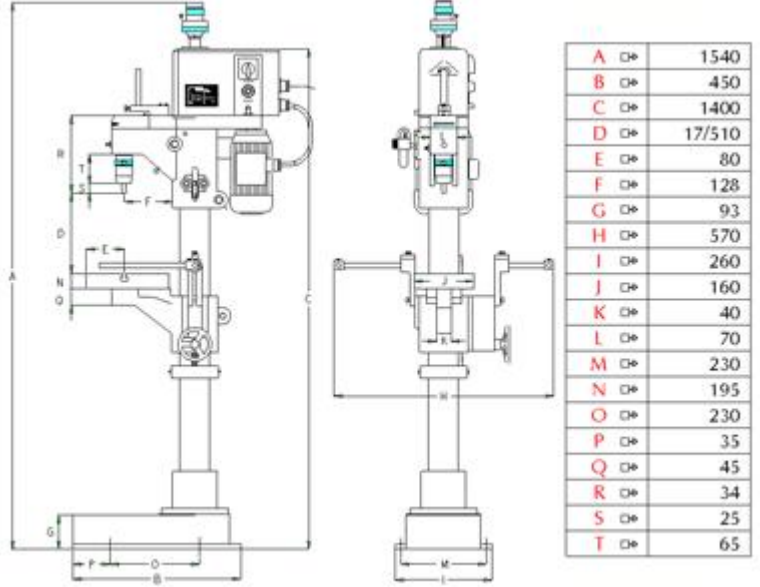

Url : http://www.kardeslermakina.com.tr

☑ P - 1000A

☑ ÇİZİM

☑ ÜRÜN ÖZELLİKLERİ

▶Güç	1000 Kg
▶Min-Max Perçin	Ø5-Ø8mm
▶Motor	0.25 Kw
▶Voltaj	220/380
▶Strong	30mm
▶Ağırlık	140 Kg