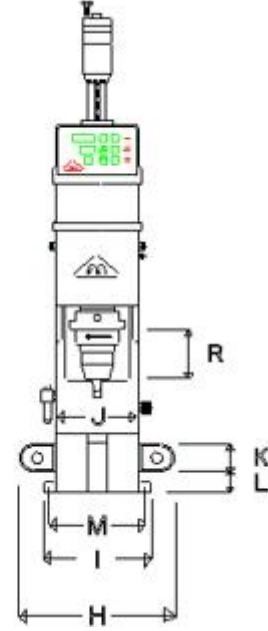

☑ P – 3300

☑ ÇİZİM

A	1245
B	520
C	1000
D	136
E	100
F	125
G	148
H	400
I	285
J	220
K	60
L	44
M	253
N	50
O	258
P	193
Q	105
R	115
S	40
T	76

☑ ÜRÜN ÖZELLİKLERİ

▶Güç	3000 Kg
▶Min-Max Perçin	Ø10-Ø16 mm
▶Motor	0,75 Kw
▶Voltaj	220/380
▶Strong	80mm
▶Ağırlık	250 Kg