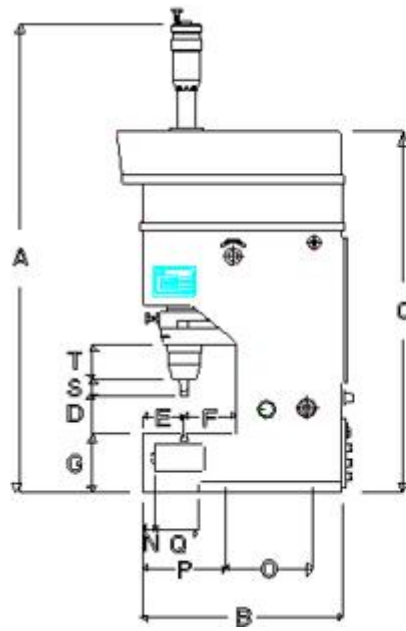

☑ P – 3300

☑ ÇİZİM

A	1245
B	520
C	1000
D	136
E	100
F	125
G	148
H	400
I	285
J	220
K	60
L	44
M	253
N	50
O	258
P	193
Q	105
R	115
S	40
T	76

☑ ÜRÜN ÖZELLİKLERİ

▶Güç	3000 Kg
▶Min-Max Perçin	Ø10-Ø16 mm
▶Motor	0,75 Kw
▶Voltaj	220/380
▶Strong	80mm
▶Ağırlık	250 Kg