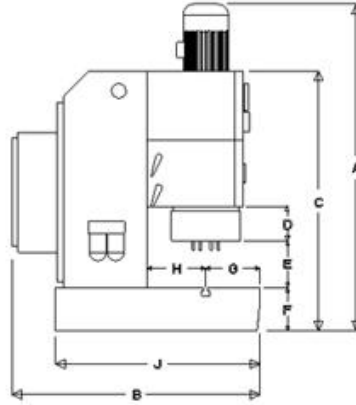

☑ P - 4400CK - Çoklu Kafa

☑ ÇİZİM

A	1090
B	825
C	865
D	115
E	155
F	145
G	180,5
H	194,5
I	275
J	680
K	340

☑ ÜRÜN ÖZELLİKLERİ

▶Güç	4000 Kg
▶Min-Max Perçin	Ø3mm x 10 Ad Ø5mm x 5 Ad
▶Motor	0.75 Kw
▶Voltaj	220/380
▶Strong	50mm
▶Ağırlık	400 Kg