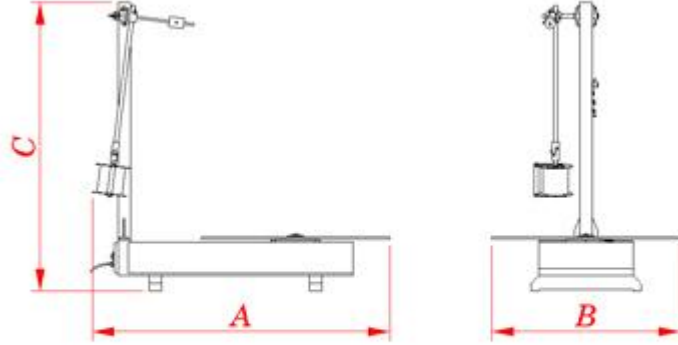

☑ YRA - 1000

☑ ÇİZİM

MODEL	A	B	C
YRA-1000	2000	1100	1850

☑ ÜRÜN ÖZELLİKLERİ

☑ YRA-1000

- Maksimum Rulo Ağırlığı 1000 Kg
- Maksimum Rulo Eni 150 mm
- Maksimum Rulo Dış Çap 1200mm
- Minimum / Maksimum Bant Kalınlığı 0,1-1,1mm
- Hız Kontrollü Motor 0,75Kw
- Tahrik Tipi Şanzımanlı Rediktör
- Maksimum Boşaltma Hızı 25mt/dk
- Hareketli Yön Makarası 1 Adet