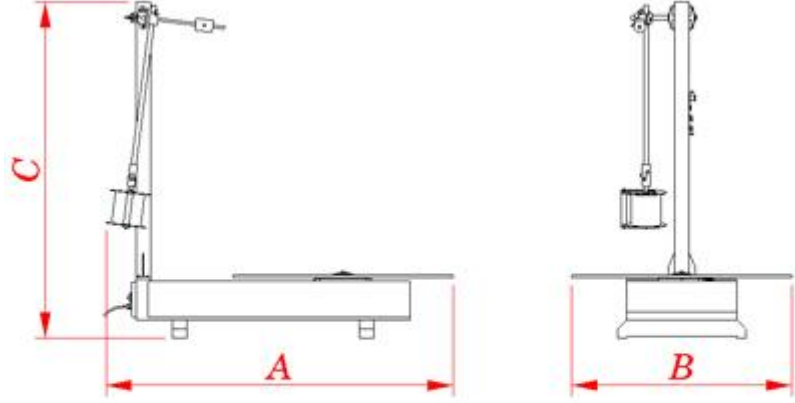

Url : http://www.kardeslermakina.com.tr

YRA - 2000

ÇİZİM

MODEL	A	B	C
YRA-2000	2000	1300	1850

ÜRÜN ÖZELLİKLERİ

YRA-2000

- ▶Maksimum Rulo Ağırlığı 2000 Kg
- ▶Maksimum Rulo Eni 200 mm
- ▶Maksimum Rulo Dış Çap 1200mm
- ▶Minumum / Maksimum Bant Kalınlığı 0,1-1,1mm
- ▶Hız Kontrollü Motor 1,5Kw
- ▶Tahrik Tipi Şanzımanlı Rediktör
- ▶Hareketli Yön Makarası 1 adet
- ▶Maksimum Boşaltma Hızı 25mt/dk