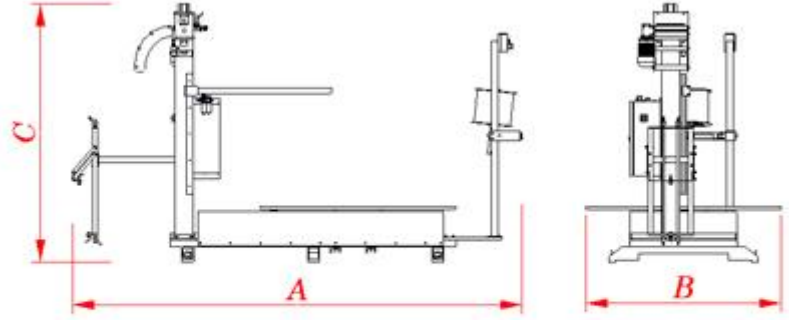

YRA – 2000C

ÇİZİM

MODEL	A	B	C
YRA-2000 C	3000	1300	1700

ÜRÜN ÖZELLİKLERİ

YRA-2000C Çekicili

- ▶Maksimum Rulo Ağırlığı 2000 Kg
- ▶Maksimum Rulo Eni 200 mm
- ▶Maksimum Rulo Dış Çap 1200mm
- ▶Minimum / Maksimum Bant Kalınlığı 0,1-1,4mm
- ▶Motor Hız Kontrollü 1,5Kw
- ▶Tahrik Tipi Şanzımanlı Rediktör
- ▶Çekici Tahrik (hız kontrollü) 0,25KW
- ▶Max Boşaltma Hızı 18mt/dk
- ▶Çekici Makarası 100mm
- ▶Çekici Üst Baskı Makarası 50mm